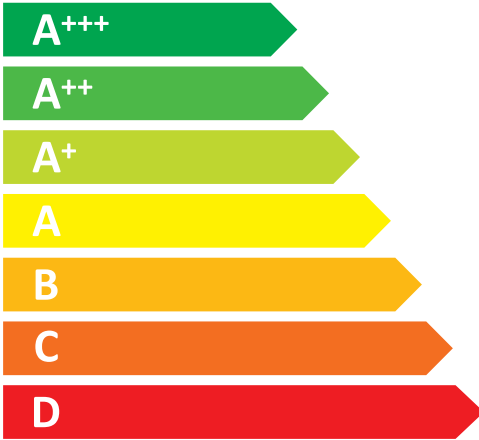

ENERG
енергия · ενεργεια

Bosch

WQB245B40

A+++

ENERGIA · ЕНЕРГИЯ · ΕΝΕΡΓΕΙΑ
ENERGIJA · ENERGY · ENERGIE
ENERGI

193
kWh/annum

195
min/cycle*

9,0
kg